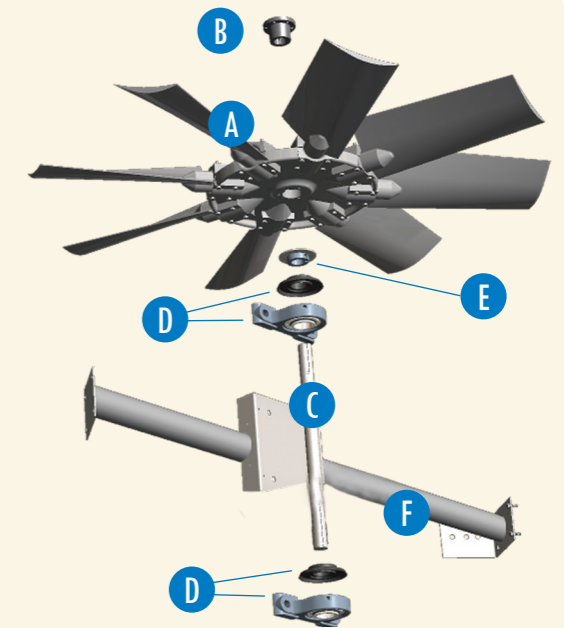

Vulpakket en onderbouwsectie

-  1. Warmwaterdeelbekken
-  2. Balanceerventielkit
-  3. Sproeiers
-  4. Waterdeelbekkendeksels(optioneel)
-  5. Vulpakket met geïntegreerde druppelvangers
-  6. Luchtinlaatjalouzieën
-  7. Ventilatorcilinder
-  8. Ventilatorafscherming
-  9. Axiale ventilator samenbouw (zie detailoverzicht)
-  10. Vlotterkraan samenbouw
-  11. Vlotterbal
-  12. Toegangsluik (niet zichtbaar)
-  13. Motorbasis met stelschroef
-  14. Bakfilter
-  15. Bakfilterbehuizing
-  16. Verwarmingselement
-  17. Laagwaterniveaubeveiliging
-  18. Thermostaat verwarmingselement

Contactinformatie klant

Naam _____
 Bedrijf _____
 Telefoon _____
 Email _____
 Toesteltype _____
 Serienummer _____

Uw BAC contact

Naam _____
 Telefoon _____
 Email _____

Axiale ventilator samenbouw

-  A. Axiale ventilator
-  B. Ventilatorklembus
-  C. Ventilatoras
-  D. Lager met waterafvoersluitring
-  E. Ventilatorsluitring
-  F. Lagerondersteuning
-  G. Impervix Ventilatormotor
-  H. Aandrijfset
-  Motorriemschijf & klembus
-  Aluminium ventilatorriemschijf & klembus
-  Riemenset