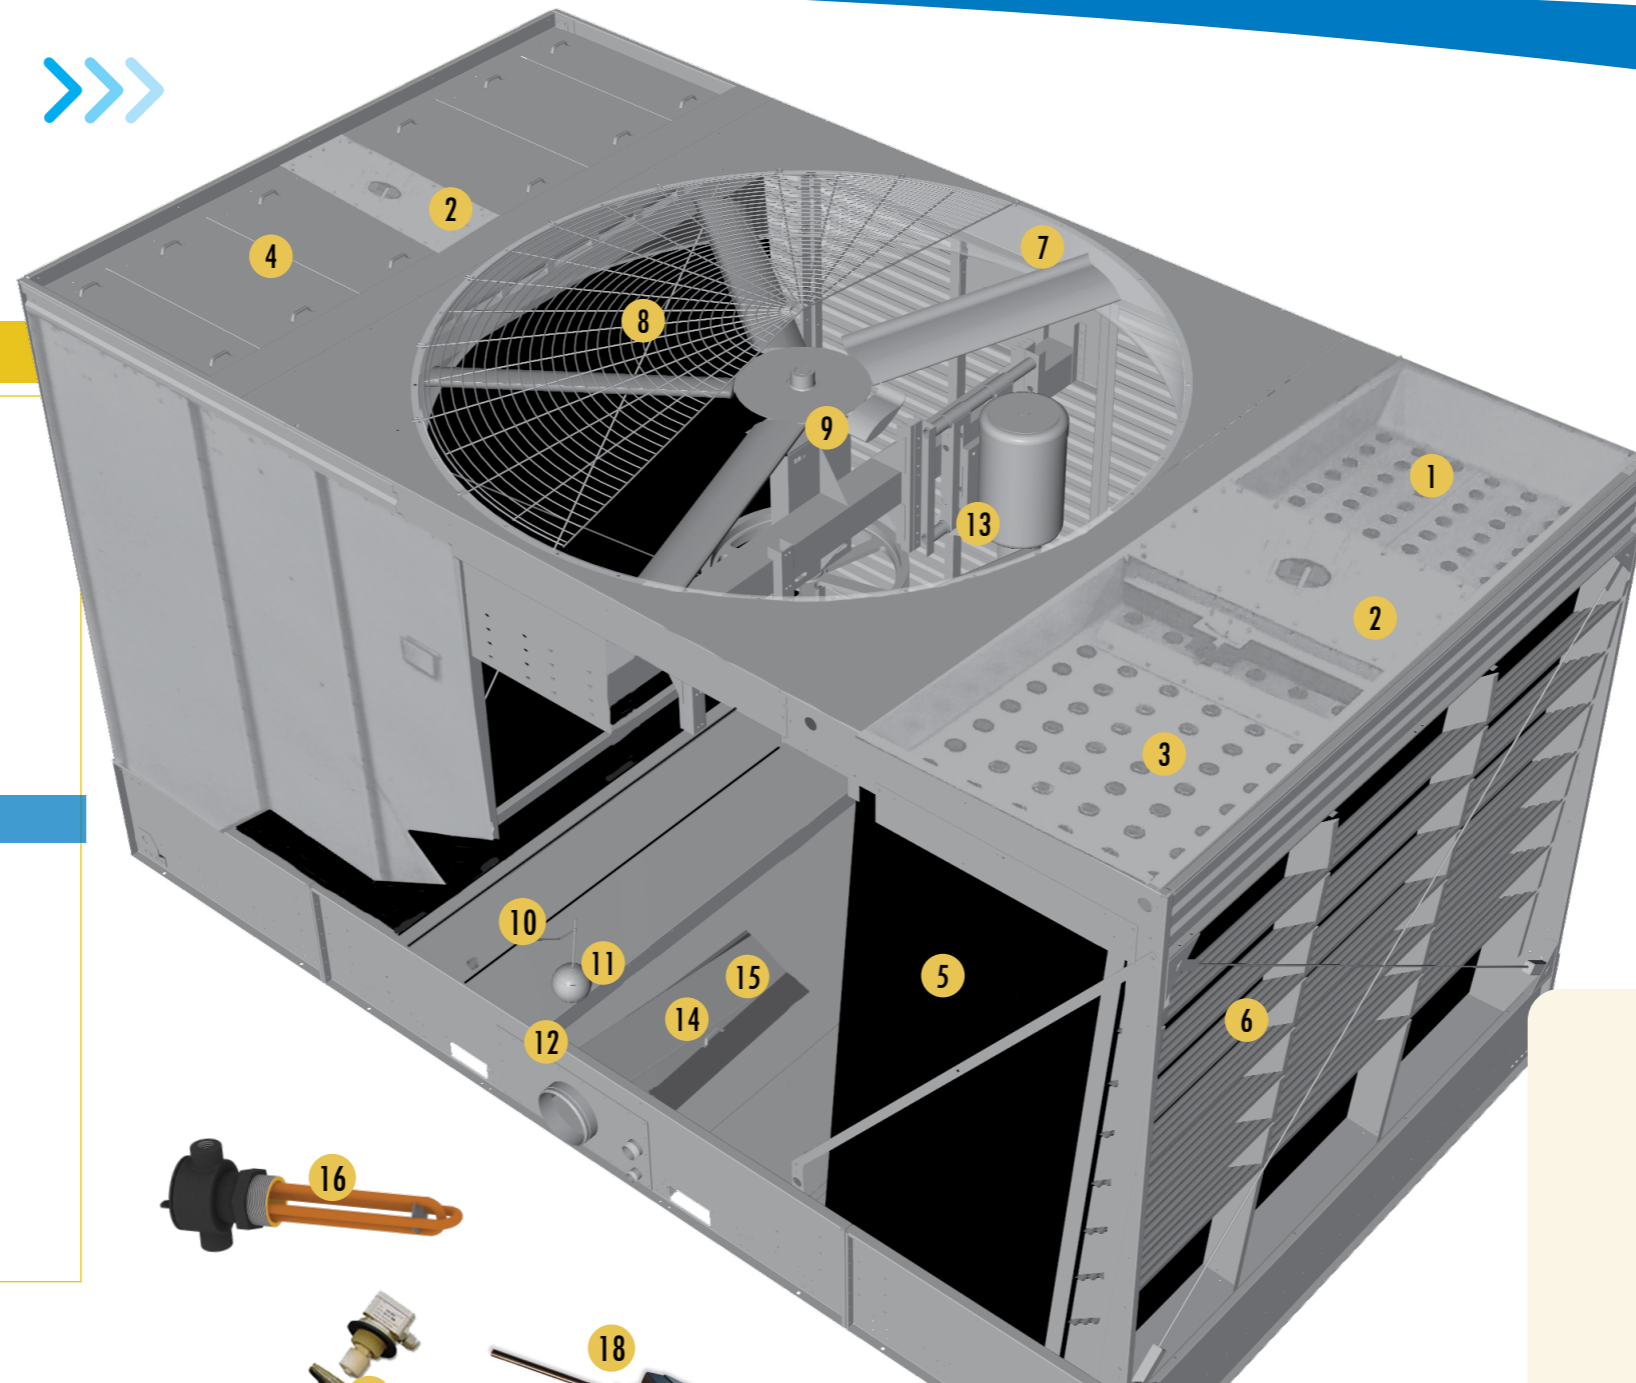

Vulpakket en onderbouwsectie

-  1. Warmwaterdeelbekken
-  2. Balanceerventielkit
-  3. Sproeiers
-  4. Waterdeelbekkendeksels(optioneel)
-  5. Vulpakket met geïntegreerde druppelvangers
-  6. Luchtinlaatjalouzieën
-  7. Ventilatorcilinder
-  8. Ventilatorafscherming
-  9. Axiale ventilator samenbouw (zie detailoverzicht)
-  10. Vlotterkraan samenbouw
-  11. Vlotterbal
-  12. Toegangsluik (niet zichtbaar)
-  13. Motorbasis met stelschroef
-  14. Bakfilter
-  15. Bakfilterbehuizing
-  16. Verwarmingselement
-  17. Laagwaterniveaubeveiliging
-  18. Thermostaat verwarmingselement