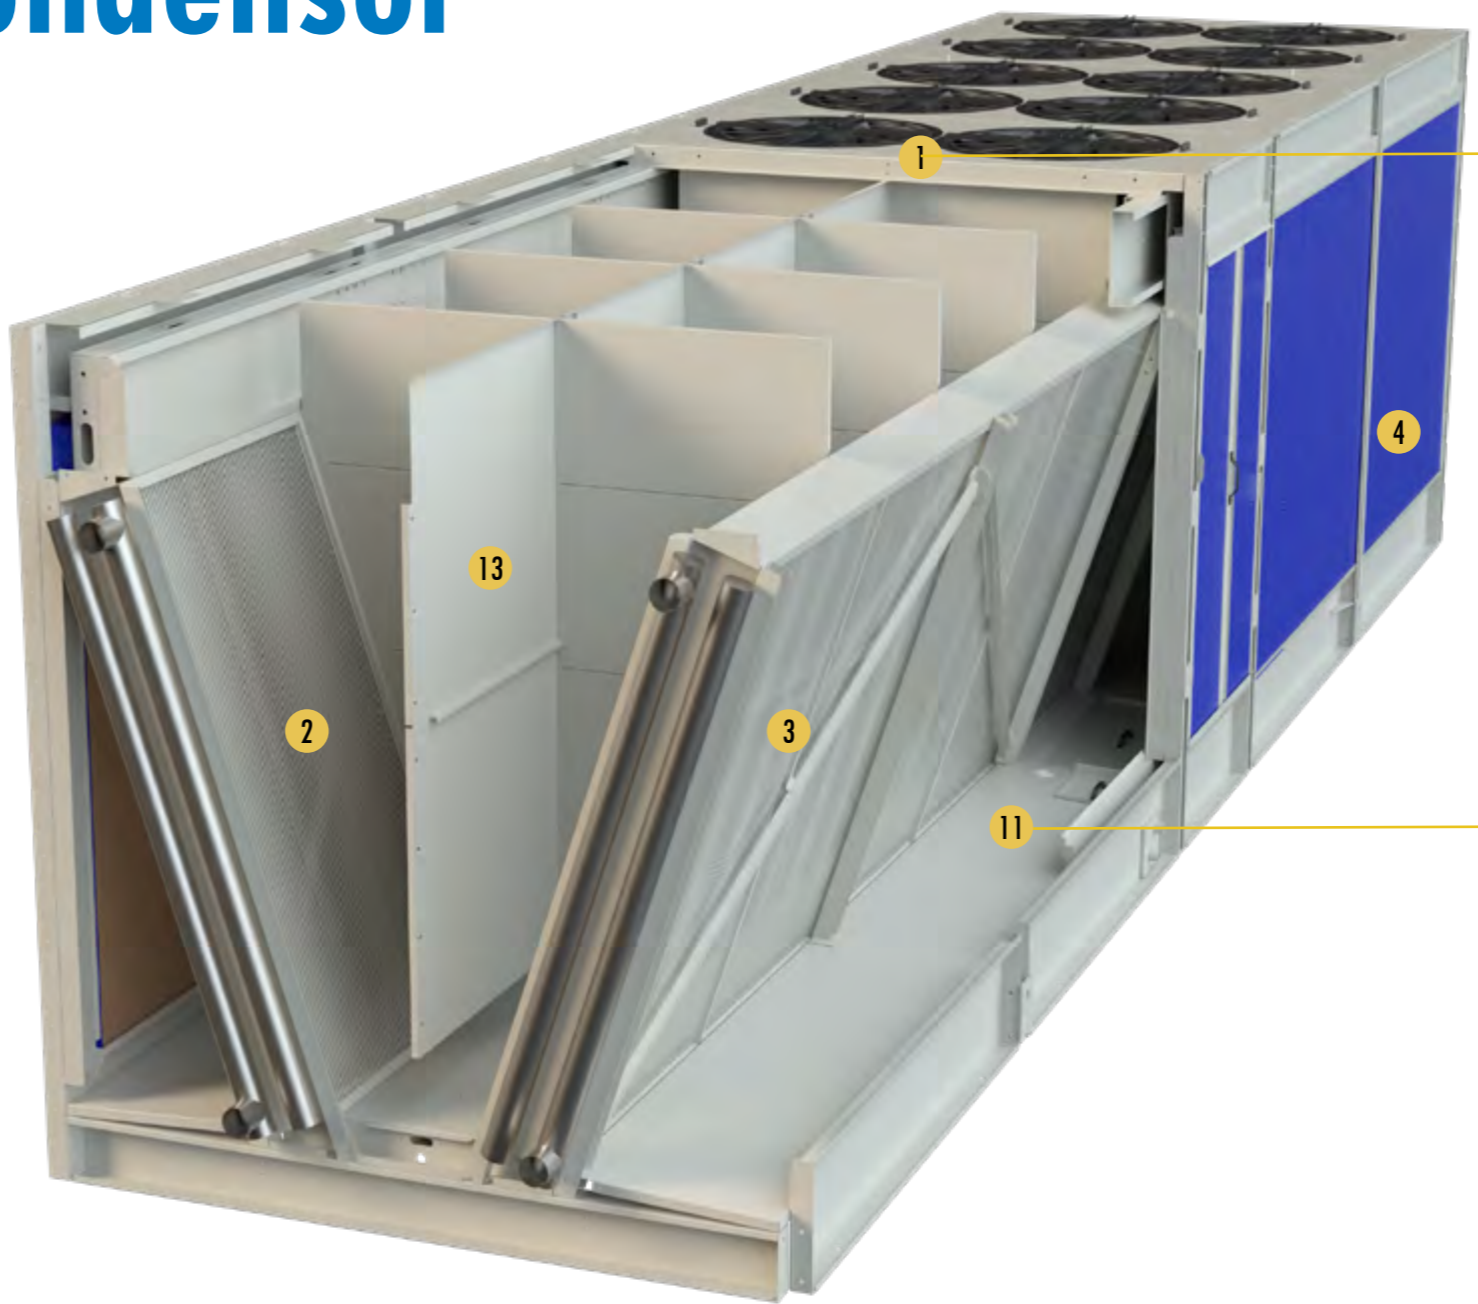

TrilliumSeries >>> adiabatische condensor

Model TRC

1. Ventilator-motorcombinatie
2. Linkerkoelbatterij
3. Rechterkoelbatterij
4. Voorkoelmedium
5. geïntegreerde BAC PLC
6. Magneetventiel
7. constant debiet klep
8. Druk reduceer klep
9. Sensoren waterniveau (3)
10. Pomp (2)
11. Filter
12. Aftapklep
13. Optionele scheidingspanelen