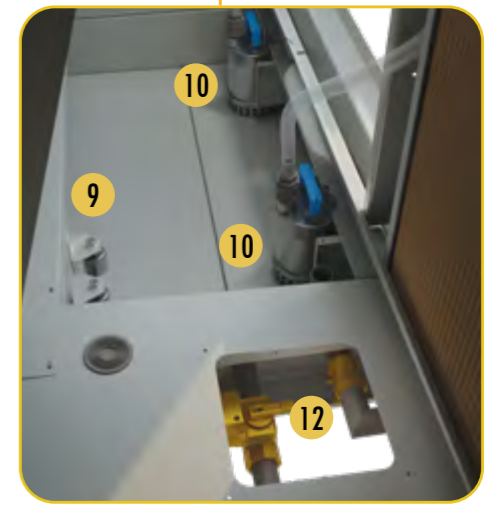

TrilliumSeries >>> adiabatische condensor

Model TRC

1. Ventilator-motorcombinatie
2. Linkerkoelbatterij
3. Rechterkoelbatterij
4. Voorkoelmedium
5. geïntegreerde BAC PLC
6. Magneetventiel
7. constant debiet klep
8. Druk reduceer klep
9. Sensoren waterniveau (3)
10. Pomp (2)
11. Filter
12. Aftapklep
13. Optionele scheidingspanelen