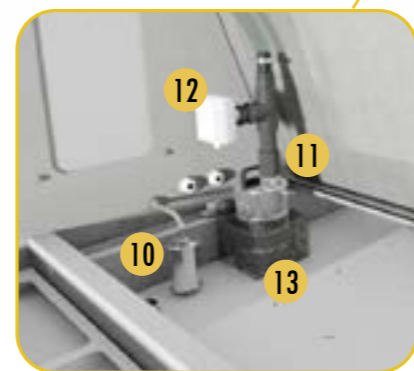

### TVFC adiabatiese vloeistofkoeler

1. Ventilator-motorcombinatie
2. Linkerkoelbatterij
3. Rechterkoelbatterij
4. Voorkoelmedium
5. Adiabatiese controller
6. Onderdampingssensor
7. Luchtsensor
8. Magneetventiel
9. Debietregelklep leidingwater