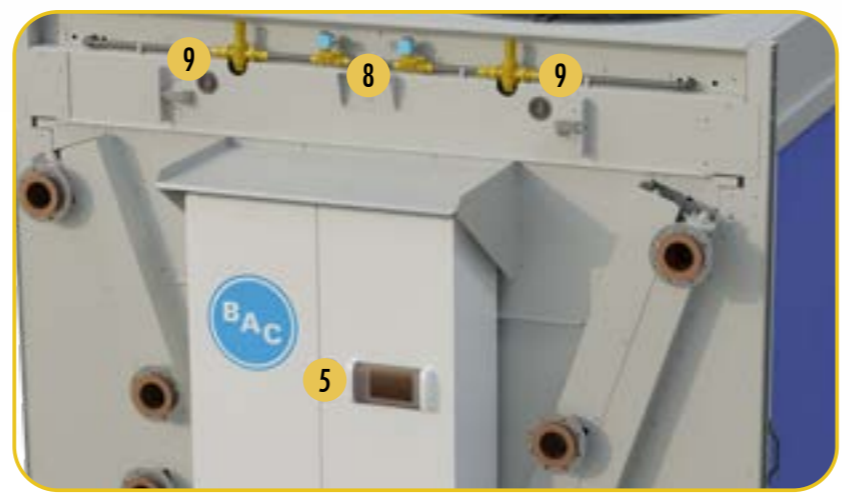

TrilliumSeries >>> Verdunstungskühler

Model TRF

1. Lüftermotorkombination
2. Linkes Rohrbündel
3. Rechts Rohrbündel
4. Vorkühlungspad
5. Integrierter BAC-PC
6. Tauchfühler
7. Luftsensord
8. Magnetventil
9. Frischwasser-Durchflussmengen-Regelventil
10. Wasserstandssensoren (3)
11. Pumpe (2)
12. Sieb
13. Ablaufventil
14. Optionale Trennwände